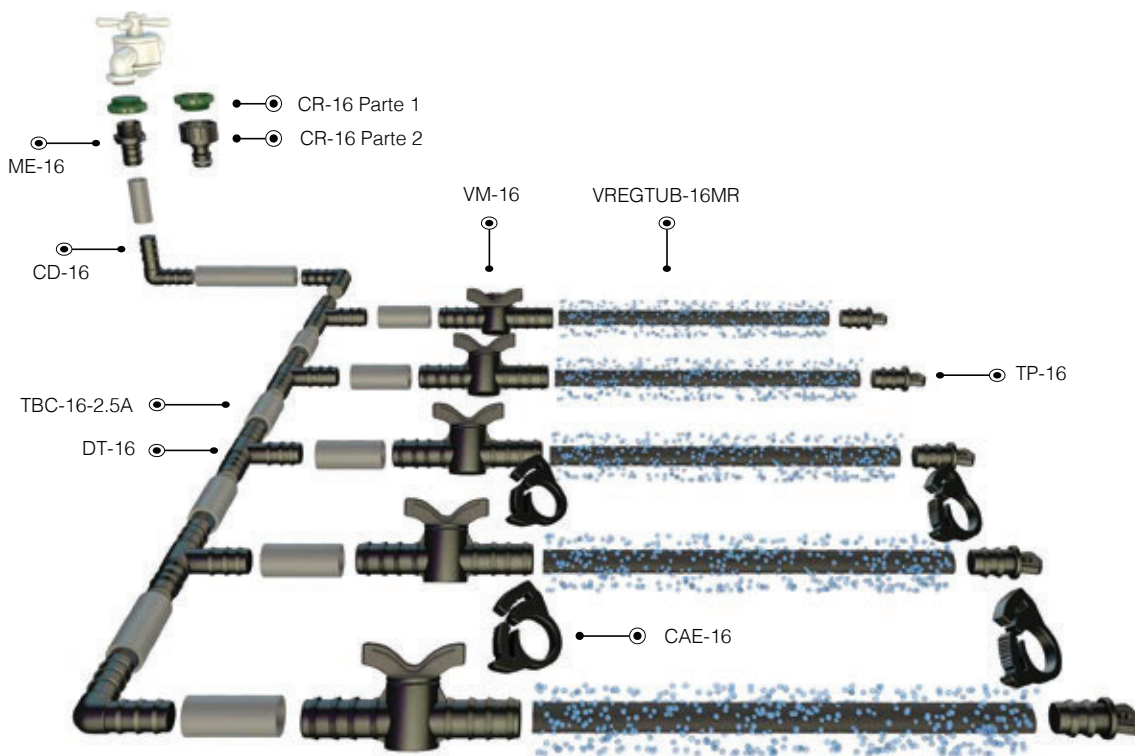

**El KIT HUERTO URBANO contiene todo lo necesario para instalar 5 líneas de riego:** 5 m. de tubo de PE, 39 accesorios y 25 m. de tubo exudante VISA REG.

### Contenido:

25 m de sistema de riego VISA REG [VREGTUB-16MR]

1 Conexión rápida roscada 3/4" - 1/2" [CR-16]

1 Entronque roscado 1/2" - 16 mm [ME-16]

4 Derivaciones en T de 16 mm [DT-16]

3 Codos a 90° de 16 mm [CD-16]

5 Válvulas de 16 mm [VM-16]

10 Bridas de presión de 16 mm [CAE-16]

5 Tapones estándar de 16 mm [TP-16]

5 m de tubería de conducción de polietileno de 16 mm ø

5 tramos de 15 cm de tubería de conducción de PE de 16 mm ø [TBC-16-2.5A]

Esquema de montaje.